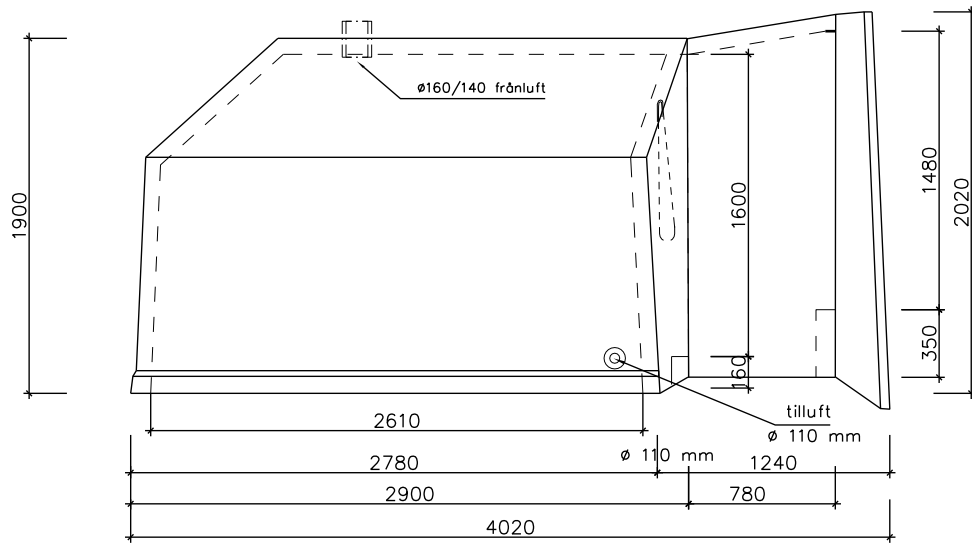

Front – dörröppning sett framifrån

Tvärsektion

Eko-Storkällare 5,7kvm sidoprofil

EKO-STORKÄLLARE 5,7 kvm
 Måttitning skala ej exakt A4~1:40
 Kovjoki Element Ab,
 Industriv. 62, 66930 Kovjoki
 tel. 06 7225192, 0400160053
 sten@kovjokielement.fi