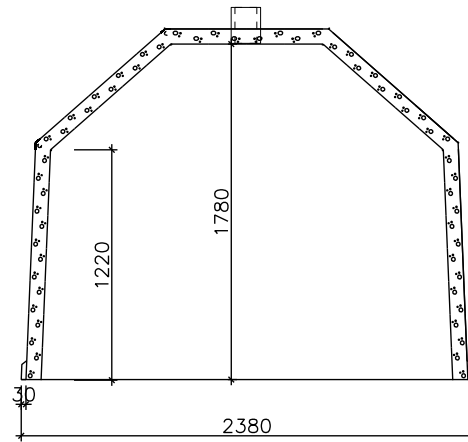

Front – dörröppning sett framifrån

Tvärsektion

Eko-Storkällare 5,7kvm sidoprofil

EKO-STORKÄLLARE 5,7 kvm
 Måttitning skala ej exakt A4~1:40
 Kovjoki Element Ab,
 Industriv. 62, 66930 Kovjoki
 tel. 06 7225192, 0400160053
 sten@kovjokielement.fi