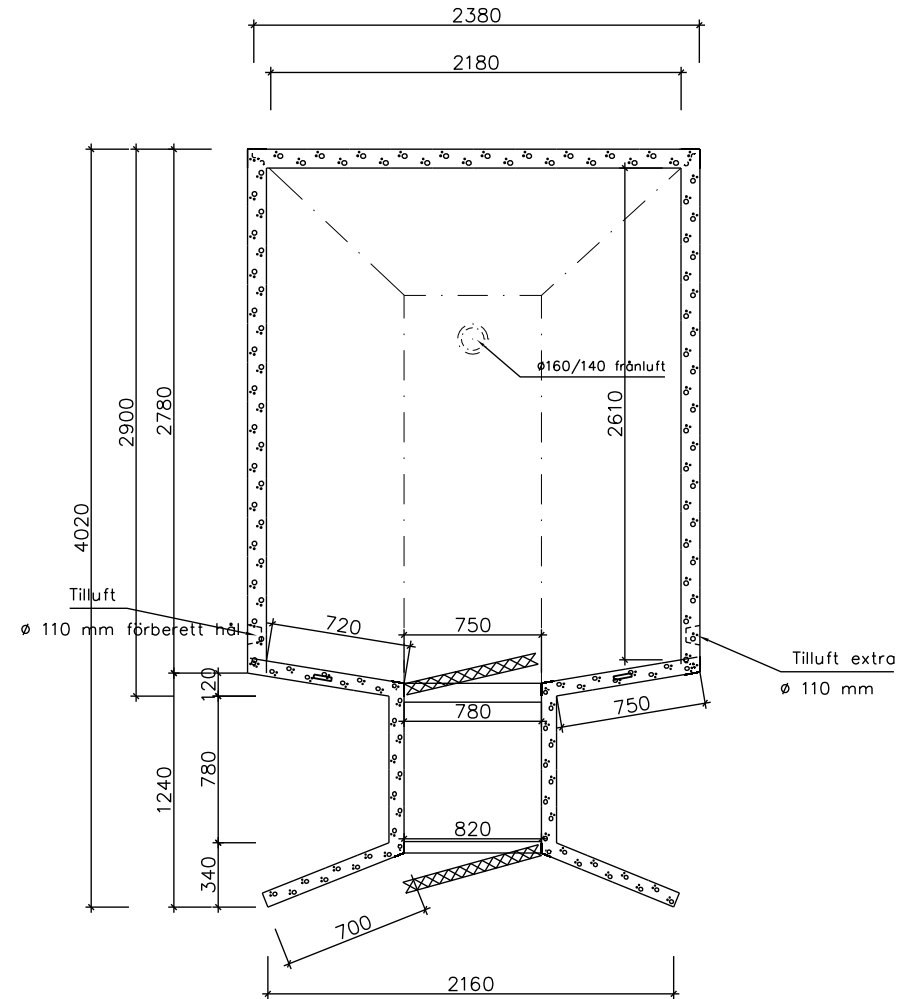

Front – dörröppning sett framifrån

Tvärsektion

Eko-Storkällare 5,7kvm sidoprofil

EKO-STORKÄLLARE 5,7 kvm
 Måttitning skala ej exakt A4~1:40
 Kovjoki Element Ab,
 Industriv. 62, 66930 Kovjoki
 tel. 06 7225192, 0400160053
 sten@kovjokielement.fi