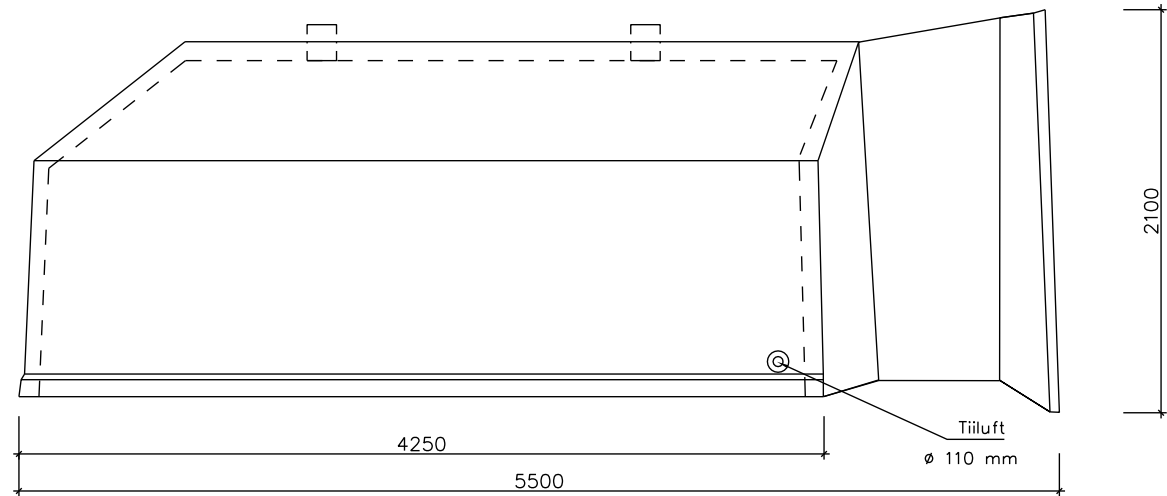

# Eko-storkällare 9,0m<sup>2</sup>

Bottenplan

Längdprofil från utsidan

Framsida - dörröppning

Tvärsektion

EKO-STORKÄLLARE 9,0m<sup>2</sup>  
 MÅTTRITNING ~1:40 (A4)  
 Kovjoki Element Ab Oy  
 Industrivägen 62, 66930 Kovjoki  
 tel. 06 7225192, 0400 160053  
 sten@kovjokielement.fi