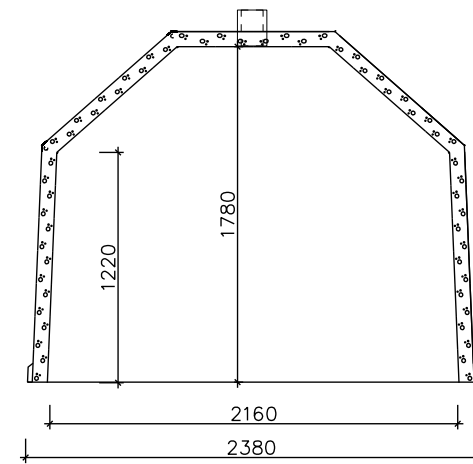

# Eko-storkällare 9,0m<sup>2</sup>

Bottenplan

Längdprofil från utsidan

Framsida - dörröppning

Tvärsektion

EKO-STORKÄLLARE 9,0m<sup>2</sup>  
 MÅTTRITNING ~1:40 (A4)  
 Kovjoki Element Ab Oy  
 Industrivägen 62, 66930 Kovjoki  
 tel. 06 7225192, 0400 160053  
 sten@kovjokielement.fi