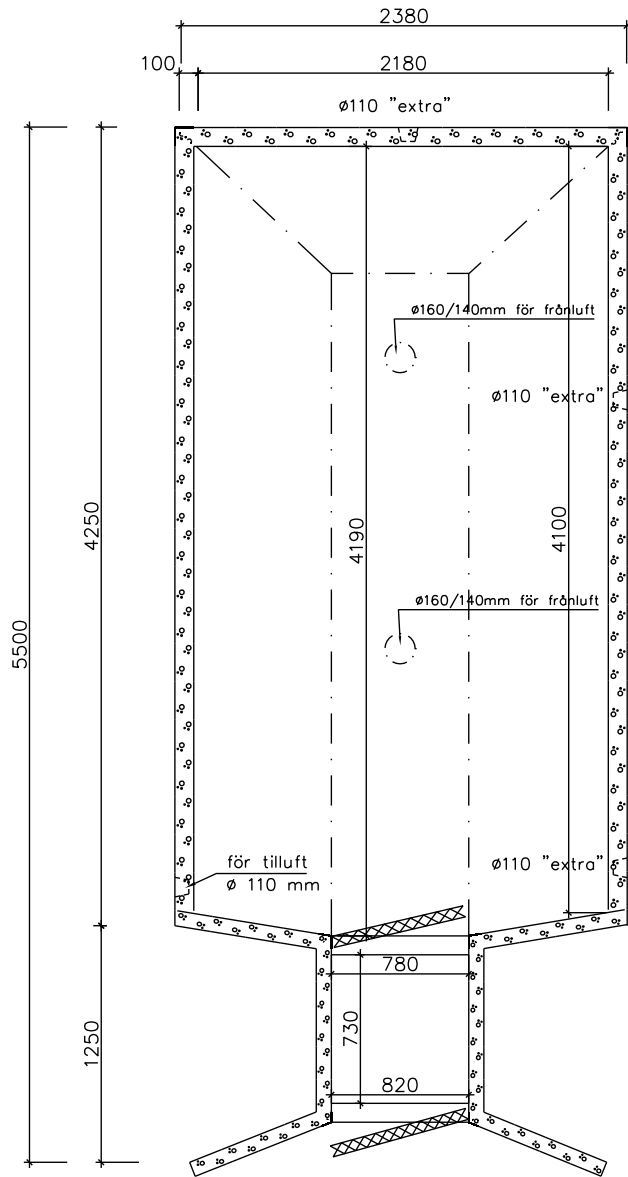

# Eko-storkällare 9,0m<sup>2</sup>

Bottenplan

Längdprofil från utsidan

Framsida - dörröppning

Tvärsektion

EKO-STORKÄLLARE 9,0m<sup>2</sup>  
 MÅTTRITNING ~1:40 (A4)  
 Kovjoki Element Ab Oy  
 Industrivägen 62, 66930 Kovjoki  
 tel. 06 7225192, 0400 160053  
 sten@kovjokielement.fi