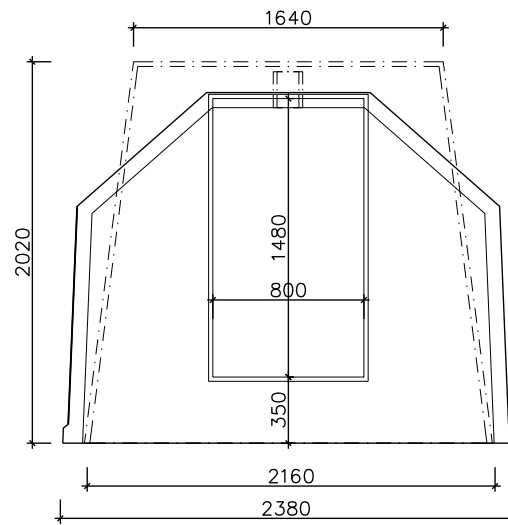

# Eko-storkällare 9,0m<sup>2</sup>

Bottenplan

Längdprofil från utsidan

Framsida - dörröppning

Tvärsektion

EKO-STORKÄLLARE 9,0m<sup>2</sup>  
 MÅTTRITNING ~1:40 (A4)  
 Kovjoki Element Ab Oy  
 Industrivägen 62, 66930 Kovjoki  
 tel. 06 7225192, 0400 160053  
 sten@kovjokielement.fi